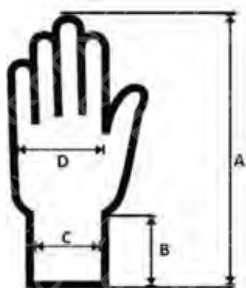

ARTIKL A1073/RX

MATERIÁL

Dlaň ovčí kůže (bílá)
Hřbet polyester + Spandex (žlutá Hi-viz)
Manžeta suchý zip
Tloušťka 0,8 – 1,0 mm (v dlani)

VELIKOSTI 8 / M – 10 / XL

JEDNOTKA pár

BALENÍ

Jednotek v kartonu 120 párů
Jednotek v sáčku 12 párů
Maloobchodní balení prodejní etiketa

ROZMĚRY

	5	6	7	8	9	10	11	12
Karton V x Š x H (cm)	-	-	-	54x26x30	58x28x30	59x28x30	-	-
Karton (cbm)	-	-	-	0,0421	0,0487	0,0496	-	-

HMOTNOST

	5	6	7	8	9	10	11	12
Karton (kg)	-	-	-	9,30	10,4	10,7	-	-
Jednotka (g)	-	-	-	69,0	78,0	80,0	-	-

Velikostní tabulka (cm)	5	6	7	8	9	10	11	12
Celková délka (A)	-	-	-	23,0	24,0	25,0	-	-
Délka lemu (B)	-	-	-	3,80	3,80	3,80	-	-
Šířka lemu (C)	-	-	-	9,00	9,50	10,0	-	-
Šířka dlaně (D)	-	-	-	9,80	10,30	10,8	-	-